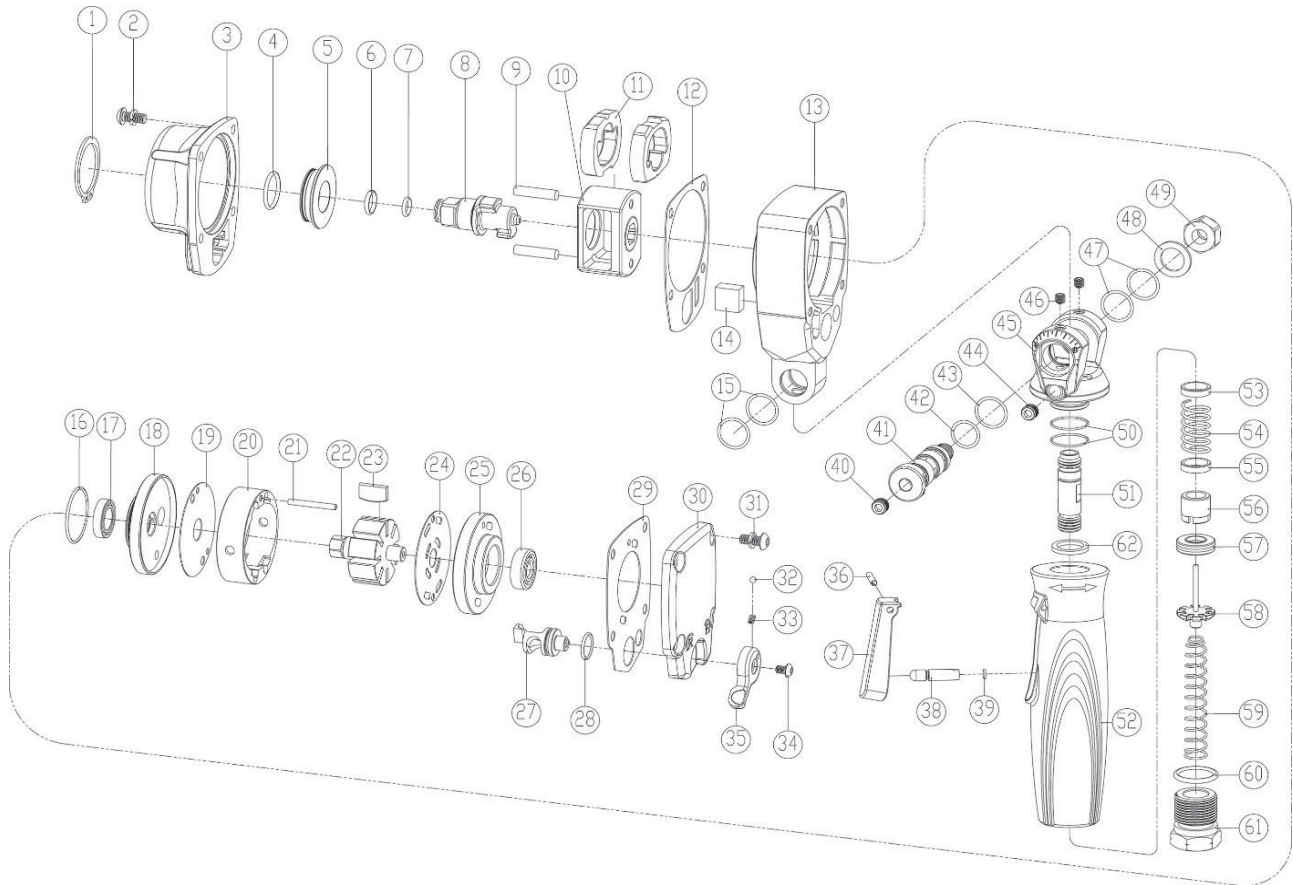

714PHG

LLAIE IMPACT 1/2 ARTICLAIA

PARTS LIST

No.	Parts No.	Description	Q'ty
1	IW7140-01	C-Ring	1
2	IW7140-02	Screw	4
3	IW7140-03	Hammer Case	1
4	IW7140-04	O-Ring	1
5	IW7140-05	Bushing	1
6	IW7140-06	Anvil Collar	1
7	IW7140-07	O-Ring	1
8	IW7140-08	1/2" Dr. Anvil	1
9	IW7140-09	Hammer Pin	2
10	IW7140-10	Hammer Cage	1
11	IW7140-11	Hammer Dog	2
12	IW7140-12	Front Gasket	1
13	IW7140-13	Motor Housing	1
14	IW7140-14	Muffler	1
15	IW7140-15	O-Ring	2
16	IW7140-16	O-Ring	1
17	IW7140-17	Ball Bearing	1
18	IW7140-18	Front Plate	1
19	IW7140-19	Front Plate Washer	1
20	IW7140-20	Cylinder	1
21	IW7140-21	Spring Pin	1
22	IW7140-22	Rotor	1
23	IW7140-23	Rotor Blade	8
24	IW7140-24	Rear Plate Washer	1
25	IW7140-25	Rear Plate	1
26	IW7140-26	Ball Bearing	1
27	IW7140-27	Reverse Valve	1
28	IW7140-28	O-Ring	1
29	IW7140-29	Rear Gasket	1
30	IW7140-30	Rear Cover	1
31	IW7140-31	Screw	4
32	IW7140-32	Steel Ball	1

No.	Parts No.	Description	Q'ty
33	IW7140-33	Spring	1
34	IW7140-34	Screw	1
35	IW7140-35	Reverse Lever	1
36	IW7140-36	Spring Pin	1
37	IW7140-37	Trigger	1
38	IW7140-38	Pin	1
39	IW7140-39	O-Ring	1
40	IW7140-40	Set Screw	1
41	IW7140-41	Shaft	1
42	IW7140-42	O-Ring	1
43	IW7140-43	O-Ring	1
44	IW7140-44	Set Screw	1
45	IW7140-45	Turn Base	1
46	IW7140-46	Set Screw	2
47	IW7140-47	O-Ring	2
48	IW7140-48	Washer	1
49	IW7140-49	Lock Nut	1
50	IW7140-50	O-Ring	2
51	IW7140-51	Joint Tube	1
52	IW7140-52	Handle Grip	1
53	IW7140-53	Washer	1
54	IW7140-54	Spring	1
55	IW7140-55	Washer	1
56	IW7140-56	Nut	1
57	IW7140-57	Retainer	1
58	IW7140-58	Valve Stem	1
59	IW7140-59	Spring	1
60	IW7140-60	O-Ring	1
61	IW7140-61	Hose Adapter (PT19)	1
	IW7140-62	Hose Adapter (NPT18)	1
	IW7140-63	Hose Adapter (PS19)	1
62	IW7140-62	Washer	1